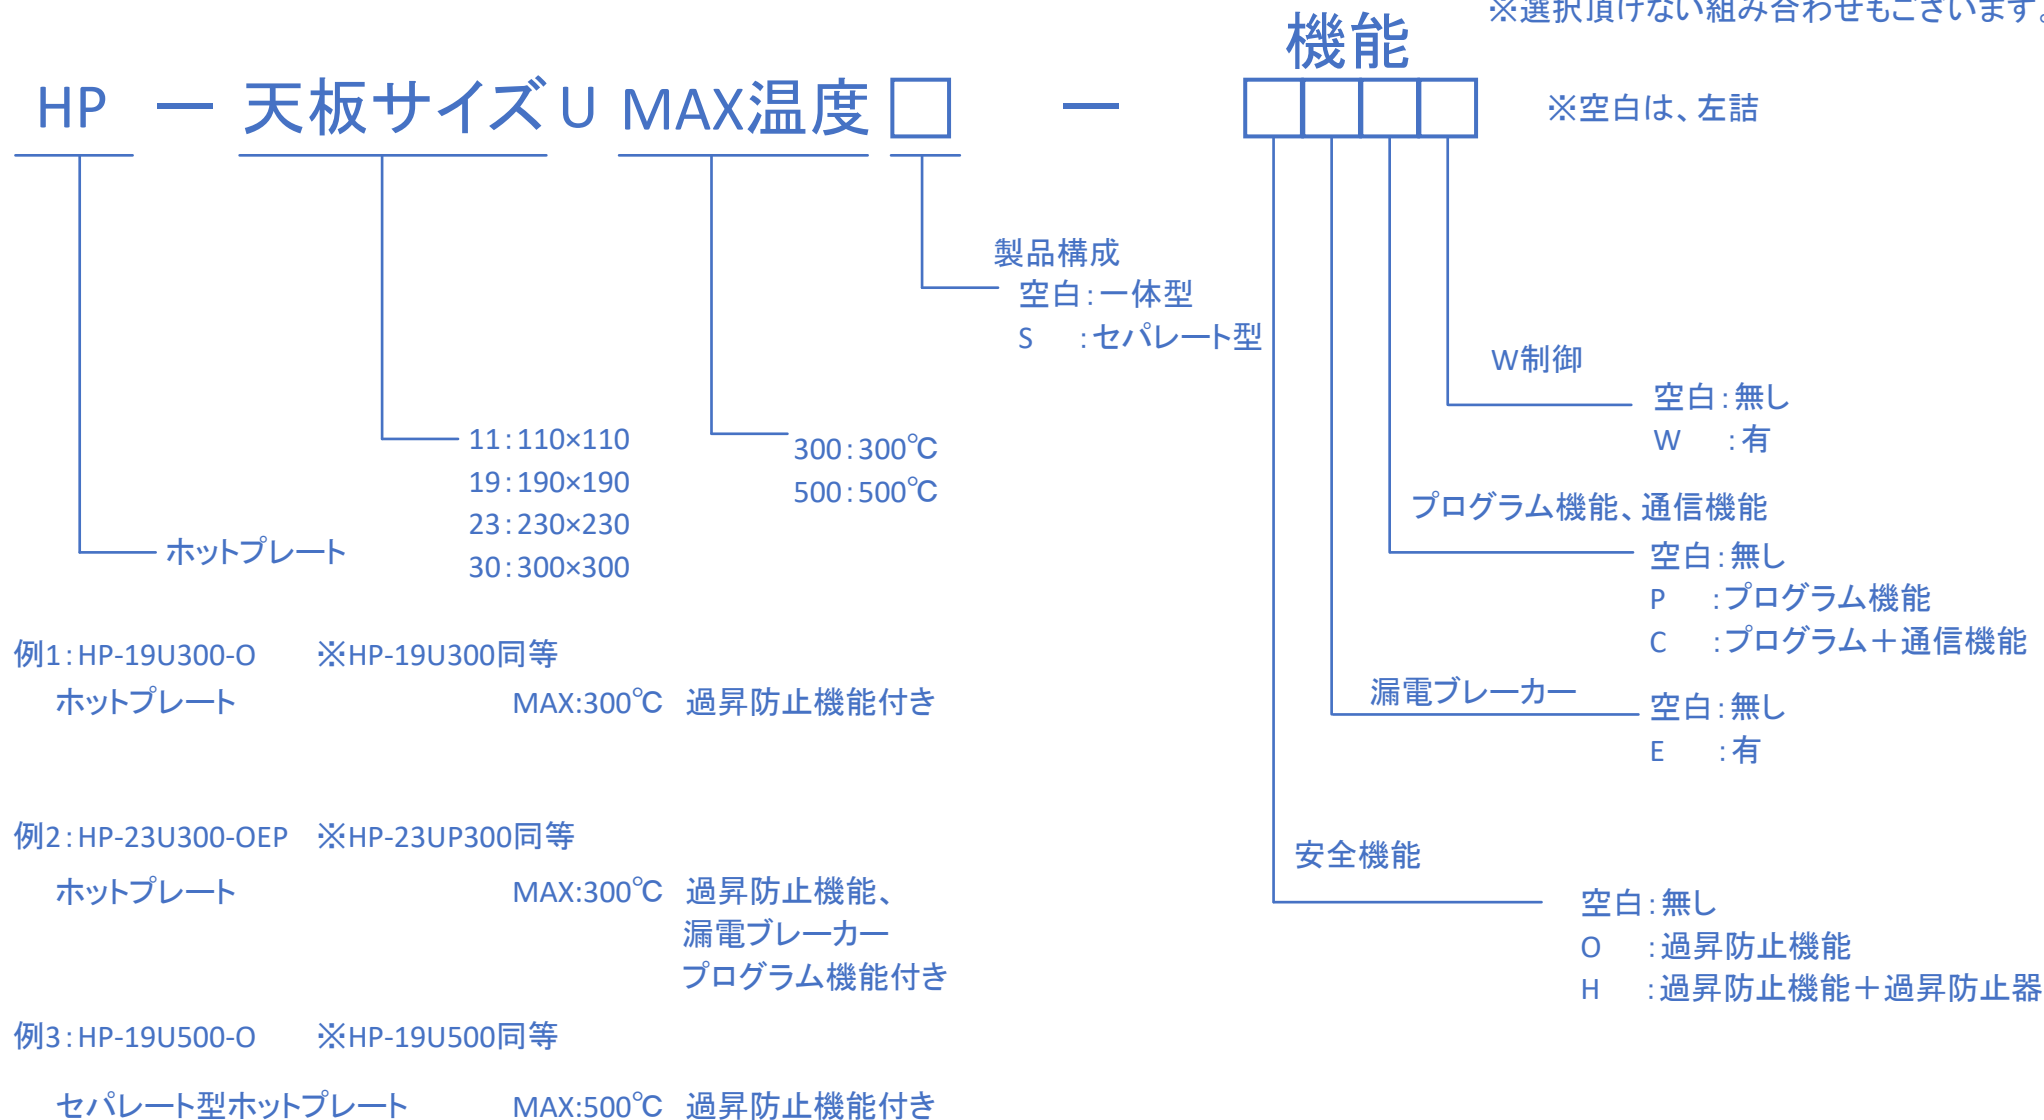

ホットプレート製品形態

※選択頂けない組み合わせもございます。

※MAX温度は、加温対象物のMAX温度を保証するものではありません。
天板のMAX温度になります。